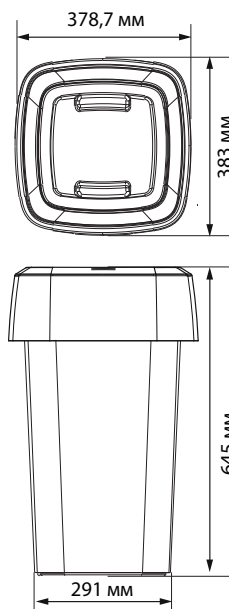

## размеры контейнера

**ИРИС 50 л**  
(круглый)

**ИРИС 60 л**  
(квадратный)

### ХАРАКТЕРИСТИКИ:

- Корпус контейнера — полипропилен и металлизированная фольга
- Крышки — ударопрочный технический термопласт (АБС)
- Допустимый температурный диапазон эксплуатации: - 15°C до +130°C
- Резиновые ножки — 100% термоэластопласт
- Размер: круглый 38x73 см (50 л), квадратный 39x39x73 см (60 л)
- Вес: 50 л — 1450 г, 60 л — 1600 г, крышка круглая — 550 г, крышка квадратная — 645 г, крышка-маятник — 1315 г