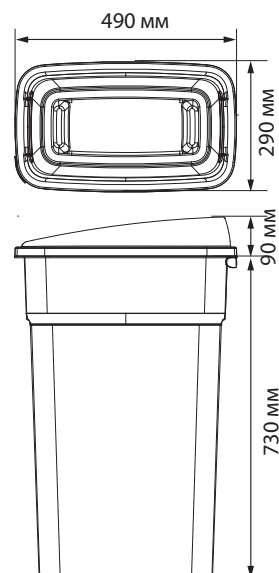

## размеры контейнера

ГЕЯ 55 л

ГЕЯ 70 л