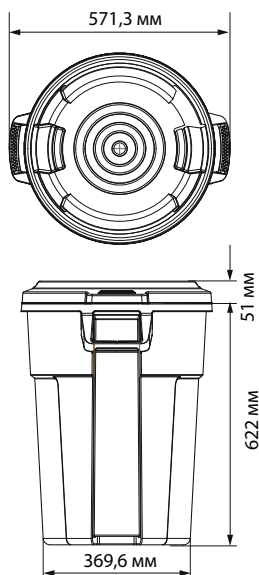

ТИТАН

размеры контейнера

ТИТАН 85 л

Артикул	Описание	Цвет	Размер ШхДхВ (см)	Кол-во в коробке
137703	ТИТАН конт. пласт. 85 л	Черный	49x56x63	5
137704	ТИТАН конт. пласт. 85 л	Зеленый	49x56x63	5
137705	ТИТАН конт. пласт. 85 л	Серый	49x56x63	5
137706	ТИТАН конт. пласт. 85 л	Желтый	49x56x63	5
137707	ТИТАН конт. пласт. 85 л	Красный	49x56x63	5
137708	ТИТАН конт. пласт. 85 л	Белый	49x56x63	5
137709	ТИТАН крышка для конт. 85 л	Черный	50x53x7	4
137710	ТИТАН крышка для конт. 85 л	Зеленый	50x53x7	4
137711	ТИТАН крышка для конт. 85 л	Серый	50x53x7	4
137712	ТИТАН крышка для конт. 85 л	Желтый	50x53x7	4
137713	ТИТАН крышка для конт. 85 л	Красный	50x53x7	4
137714	ТИТАН крышка для конт. 85 л	Белый	50x53x7	4
137715	ТИТАН конт. пласт. 120 л	Черный	55x63x72	4
137716	ТИТАН конт. пласт. 120 л	Зеленый	55x63x72	4
137717	ТИТАН конт. пласт. 120 л	Серый	55x63x72	4
137718	ТИТАН конт. пласт. 120 л	Желтый	55x63x72	4
137719	ТИТАН конт. пласт. 120 л	Красный	55x63x72	4
137720	ТИТАН конт. пласт. 120 л	Белый	55x63x72	4
137721	ТИТАН крышка для конт. 120 л	Черный	57x61x7	3
137722	ТИТАН крышка для конт. 120 л	Зеленый	57x61x7	3
137723	ТИТАН крышка для конт. 120 л	Серый	57x61x7	3
137724	ТИТАН крышка для конт. 120 л	Желтый	57x61x7	3
137725	ТИТАН крышка для конт. 120 л	Красный	57x61x7	3
137726	ТИТАН крышка для конт. 120 л	Белый	57x61x7	3
137727	ТИТАН крышка для конт. воронкообразная 120 л	Темно-серый	57x61x11	2