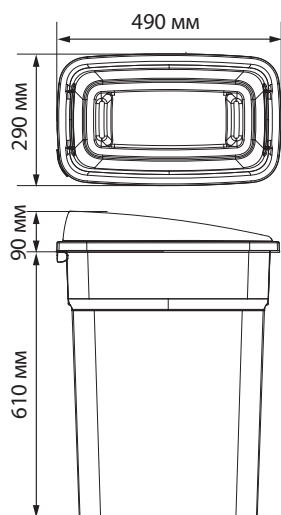

## размеры контейнера

ГЕЯ 55 л

ГЕЯ 70 л