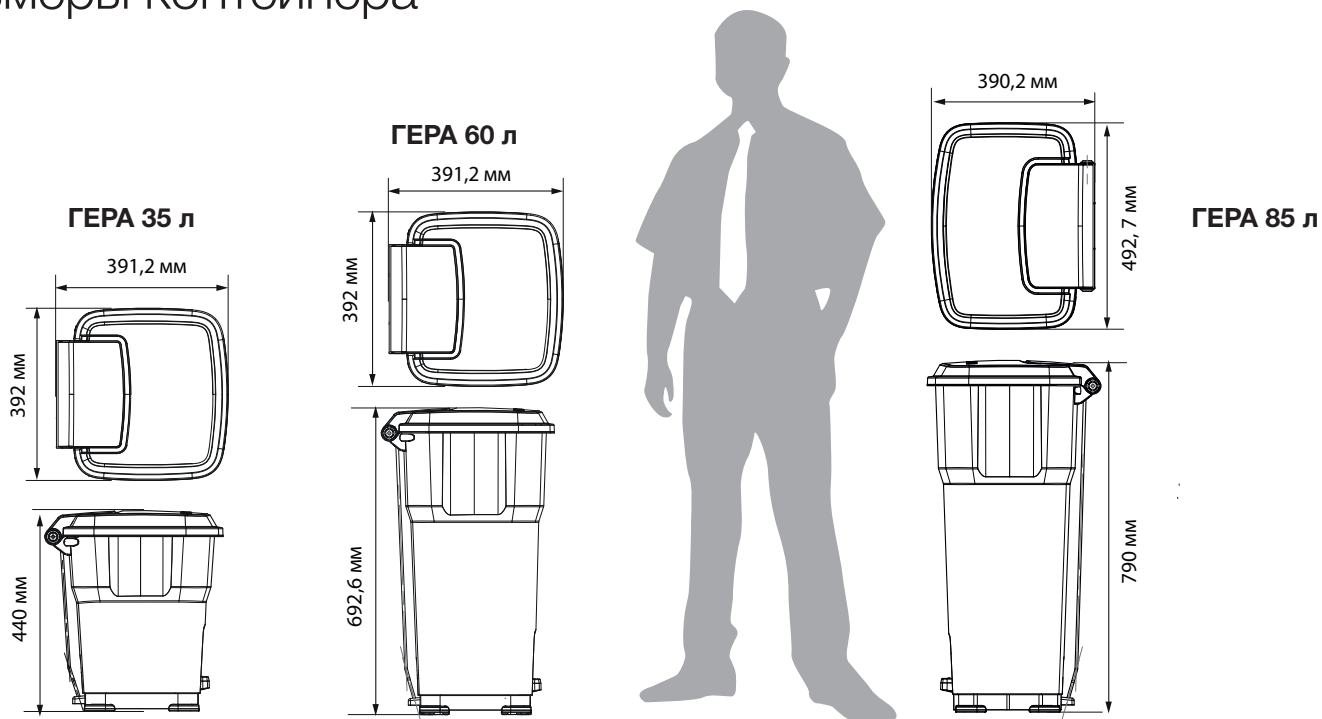

ГЕРА

размеры контейнера

ХАРАКТЕРИСТИКИ:

- Корпус контейнера — полипропилен
- Педаль — ударопрочный технический термопласт (АБС)
- Металлический подъемный механизм
- Допустимый температурный диапазон эксплуатации: - 15°C до +130°C
- Резиновые ножки — термоэластопласт
- Размер: 35 л — 39x39x44 см, 60 л — 39x39x69 см, 85 л — 39x49x79 см
- Вес: 35 л — 2100 г, 60 л — 2750 г, 85 л — 3400 г

Артикул	Описание	Цвет	Размер ШxДxВ (см)	Кол-во в коробке
137678	ГЕРА конт. пласт. с пед. и крышкой 35 л	Красный	39x39x44	1
137679	ГЕРА конт. пласт. с пед. и крышкой 35 л	Синий	39x39x44	1
137680	ГЕРА конт. пласт. с пед. и крышкой 35 л	Желтый	39x39x44	1
137681	ГЕРА конт. пласт. с пед. и крышкой 35 л	Черный	39x39x44	1
137682	ГЕРА конт. пласт. с пед. и крышкой 35 л	Бежевый	39x39x44	1
137683	ГЕРА конт. пласт. с пед. и крышкой 35 л	Белый	39x39x44	1
137684	ГЕРА конт. пласт. с пед. и крышкой 60 л	Красный	39x39x69	1
137685	ГЕРА конт. пласт. с пед. и крышкой 60 л	Синий	39x39x69	1
137686	ГЕРА конт. пласт. с пед. и крышкой 60 л	Желтый	39x39x69	1
137687	ГЕРА конт. пласт. с пед. и крышкой 60 л	Черный	39x39x69	1
137688	ГЕРА конт. пласт. с пед. и крышкой 60 л	Бежевый	39x39x69	1
137689	ГЕРА конт. пласт. с пед. и крышкой 60 л	Белый	39x39x69	1
137690	ГЕРА конт. пласт. с пед. и крышкой 85 л	Красный	49x39x79	1
137691	ГЕРА конт. пласт. с пед. и крышкой 85 л	Синий	49x39x79	1
137692	ГЕРА конт. пласт. с пед. и крышкой 85 л	Желтый	49x39x79	1
137693	ГЕРА конт. пласт. с пед. и крышкой 85 л	Черный	49x39x79	1
137694	ГЕРА конт. пласт. с пед. и крышкой 85 л	Бежевый	49x39x79	1
137695	ГЕРА конт. пласт. с пед. и крышкой 85 л	Белый	49x39x79	1