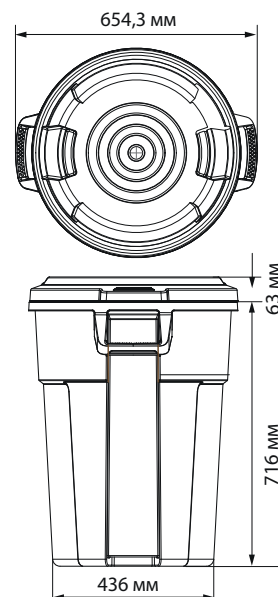

ТИТАН

размеры контейнера

ТИТАН 120 л

Артикул	Описание	Цвет	Размер ШхДхВ (см)	Кол-во в коробке
137703	ТИТАН конт. пласт. 85 л	Черный	49x56x63	5
137704	ТИТАН конт. пласт. 85 л	Зеленый	49x56x63	5
137705	ТИТАН конт. пласт. 85 л	Серый	49x56x63	5
137706	ТИТАН конт. пласт. 85 л	Желтый	49x56x63	5
137707	ТИТАН конт. пласт. 85 л	Красный	49x56x63	5
137708	ТИТАН конт. пласт. 85 л	Белый	49x56x63	5
137709	ТИТАН крышка для конт. 85 л	Черный	50x53x7	4
137710	ТИТАН крышка для конт. 85 л	Зеленый	50x53x7	4
137711	ТИТАН крышка для конт. 85 л	Серый	50x53x7	4
137712	ТИТАН крышка для конт. 85 л	Желтый	50x53x7	4
137713	ТИТАН крышка для конт. 85 л	Красный	50x53x7	4
137714	ТИТАН крышка для конт. 85 л	Белый	50x53x7	4
137715	ТИТАН конт. пласт. 120 л	Черный	55x63x72	4
137716	ТИТАН конт. пласт. 120 л	Зеленый	55x63x72	4
137717	ТИТАН конт. пласт. 120 л	Серый	55x63x72	4
137718	ТИТАН конт. пласт. 120 л	Желтый	55x63x72	4
137719	ТИТАН конт. пласт. 120 л	Красный	55x63x72	4
137720	ТИТАН конт. пласт. 120 л	Белый	55x63x72	4
137721	ТИТАН крышка для конт. 120 л	Черный	57x61x7	3
137722	ТИТАН крышка для конт. 120 л	Зеленый	57x61x7	3
137723	ТИТАН крышка для конт. 120 л	Серый	57x61x7	3
137724	ТИТАН крышка для конт. 120 л	Желтый	57x61x7	3
137725	ТИТАН крышка для конт. 120 л	Красный	57x61x7	3
137726	ТИТАН крышка для конт. 120 л	Белый	57x61x7	3
137727	ТИТАН крышка для конт. воронкообразная 120 л	Темно-серый	57x61x11	2