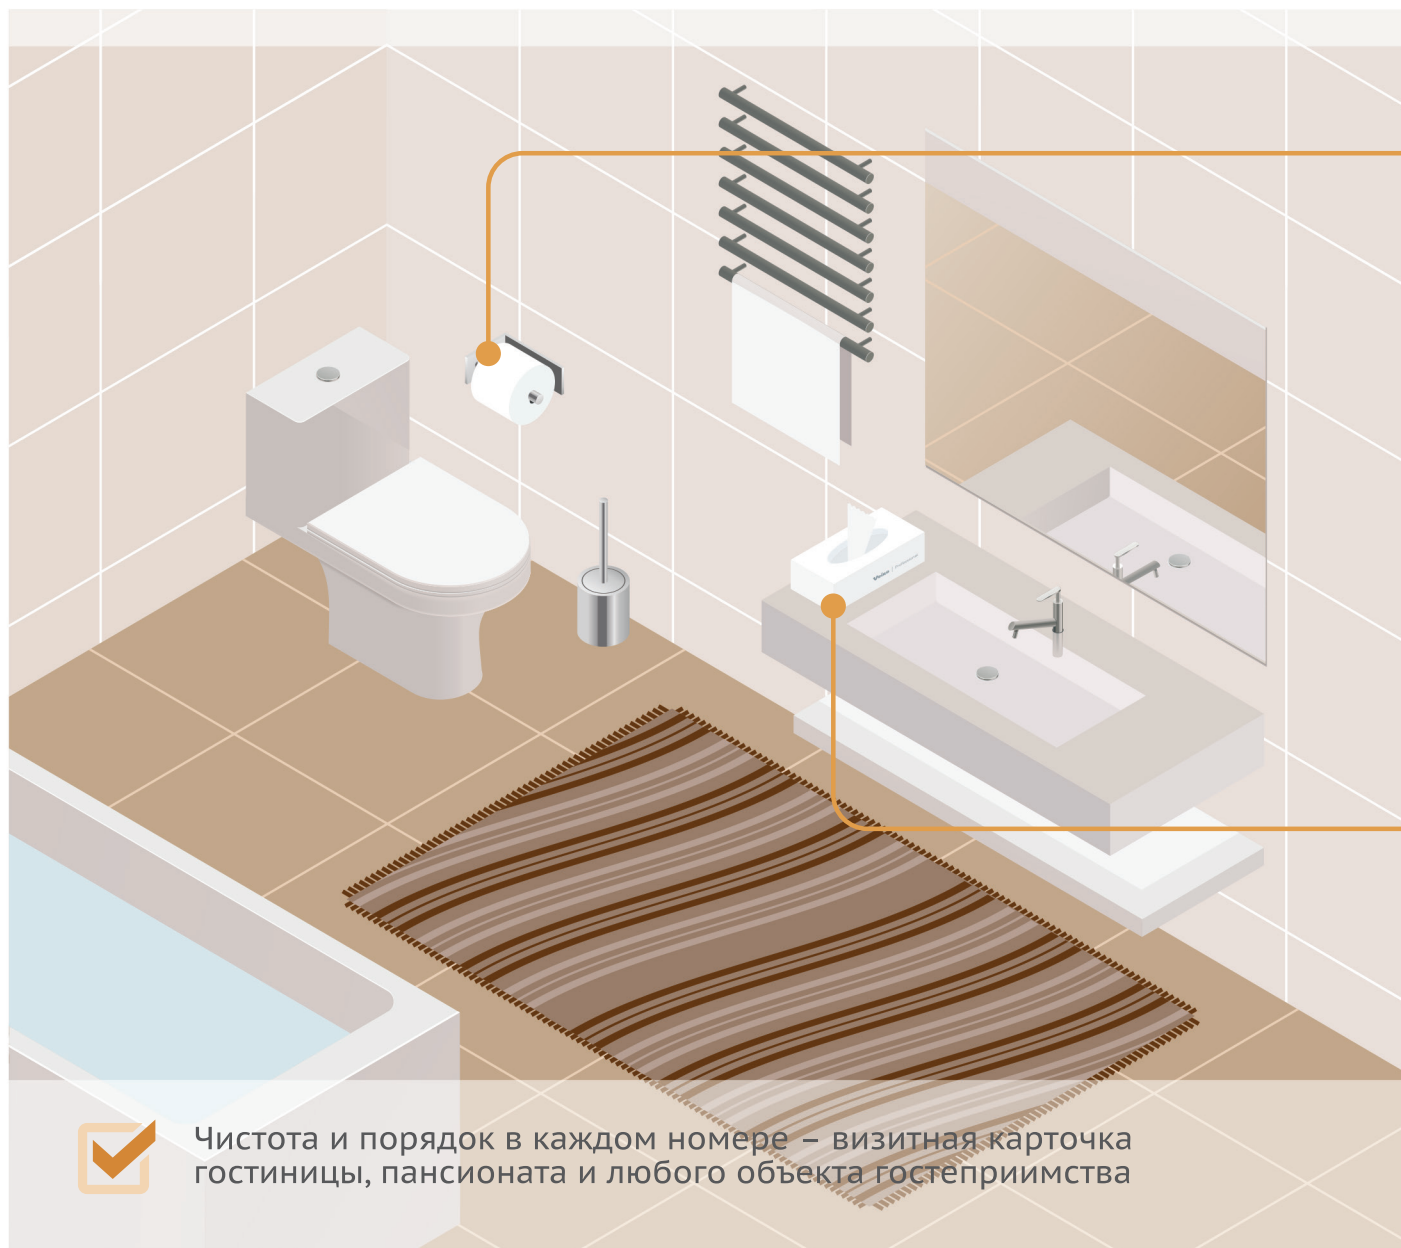

ТУАЛЕТНАЯ КОМНАТА НОМЕРНОГО ФОНДА ОТЕЛЯ

VEIRO РЕКОМЕНДУЕТ

ТУАЛЕТНАЯ БУМАГА

Профессиональные рулоны стандартной намотки (от 120 до 320 листов)

Подходит для любых бытовых держателей

2- и 3-слойная продукция из 100% натурального сырья

КОСМЕТИЧЕСКИЕ САЛФЕТКИ

PREMIUM-качество

Удобный пенал-диспенсер на 100 листов

Повышенная мягкость и прочность 100% белизна

Чистота и порядок в каждом номере – визитная карточка гостиницы, пансионата и любого объекта гостеприимства