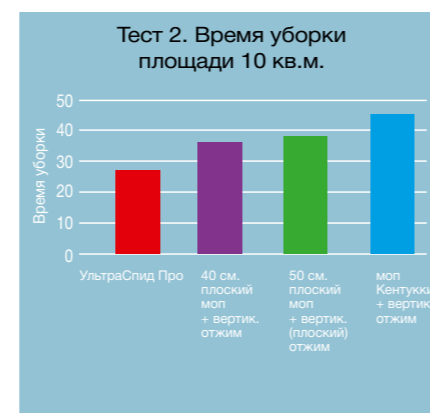

УльтраСпид Про — самая быстрая система: **уборка 10 кв.м. за 27 сек.!**

Системы	УльтраСпид Про	40 см. плоский моп + вертикальный отжим	50 см. плоский моп + вертикальный отжим	моп Кентукки + вертикальный отжим
Средний показатель по трем клинерам: время, сек	27 сек	36 сек	38 сек	45 сек
Ранжирование	1	2	3	5
На сколько % УльтраСпид Про быстрее других?		33%	47%	67%

* Включая полный цикл отжима

УльтраСпид Про — самая быстрая система: **производительность труда 766 кв.м. в час***.

Системы	УльтраСпид Про	40 см. плоский моп + вертикальный отжим	50 см. плоский моп + вертикальный отжим	моп Кентукки + вертикальный отжим
Время на отжим, сек	12,3	22,4	24,9	16,7
Время уборки (без отжима), сек	14,7	13,6 w	13,4	28,3
Время на подход/отход к/от ведра, сек	20	20	20	20
Общее время уборки на каждые 10 кв.м., сек	47	56	58	65
Площадь уборки в час (3600 сек.), кв.м.	766	643	621	554
Ранжирование	1	4	3	2
На сколько % УльтраСпид Про быстрее других (в расчете на 100 кв.м.)?		19%	23%	38%

* На открытых площадях, при одношаговой уборки (без предварительного подметания и протирки насухо). При двухшаговой уборки (с протиркой насухо) производительность 363 кв.м. в час.

FIGR
Forschungs - und Profinstiit ut fur
Facility Management GmbH

Результаты FIGR на 100% подтвердили наши убеждения!