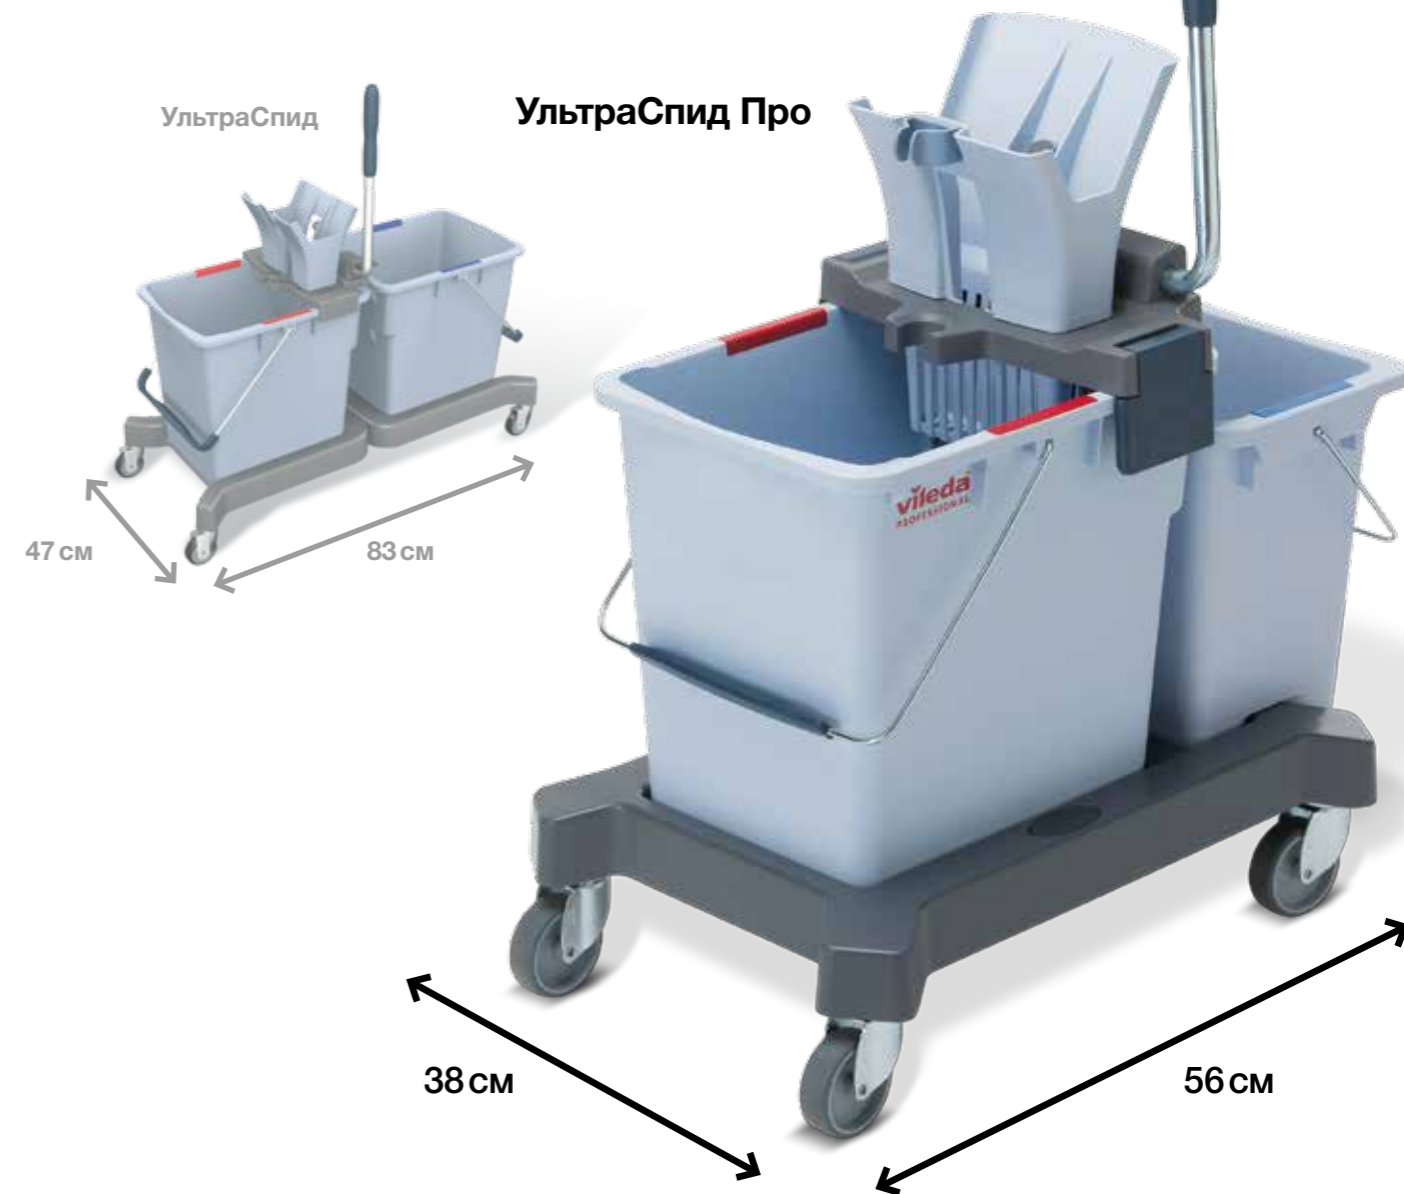

Двухведерная система теперь в два раза компактней!

Площадь платформы для двухведерной системы уменьшилась в 2 раза!

Создать двухведерную систему легко:

просто добавить второе ведро УльтраСпид Про и двухведерная система готова к работе!