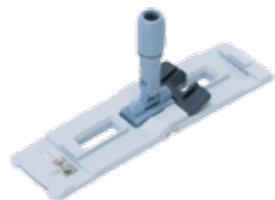

УльтраСпид Про

Обновленный ассортимент

Комплектующие

Ужм УльтраСпид Про
Арт. 147595

Платформа УльтраСпид Про
(с заглушками) Арт. 147596

Держатель насадок УльтраСпид Про
Арт. 147593

Колесо для платформы
УльтраСпид Про Арт. 526331