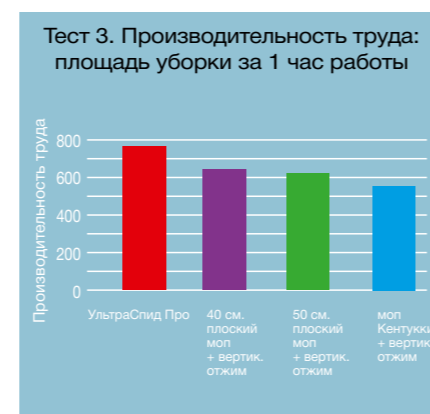

УльтраСпид Про — самая быстрая система: **уборка 10 кв.м. за 27 сек.!**

Системы	УльтраСпид Про	40 см. плоский моп + вертикальный отжим	50 см. плоский моп + вертикальный отжим	моп Кентукки + вертикальный отжим
Средний показатель по трем клинерам: время, сек	27 сек	36 сек	38 сек	45 сек
Ранжирование	1	2	3	5
На сколько % УльтраСпид Про быстрее других?		33%	47%	67%

* Включая полный цикл отжима

УльтраСпид Про — самая быстрая система: **производительность труда 766 кв.м. в час***.

Системы	УльтраСпид Про	40 см. плоский моп + вертикальный отжим	50 см. плоский моп + вертикальный отжим	моп Кентукки + вертикальный отжим
Время на отжим, сек	12,3	22,4	24,9	16,7
Время уборки (без отжима), сек	14,7	13,6 w	13,4	28,3
Время на подход/отход к/от ведра, сек	20	20	20	20
Общее время уборки на каждые 10 кв.м., сек	47	56	58	65
Площадь уборки в час (3600 сек.), кв.м.	766	643	621	554
Ранжирование	1	4	3	2
На сколько % УльтраСпид Про быстрее других (в расчете на 100 кв.м.)?		19%	23%	38%

* На открытых площадях, при одношаговой уборки (без предварительного подметания и протирки насухо). При двухшаговой уборки (с протиркой насухо) производительность 363 кв.м. в час.

FIGR
Forschungs - und Profinstiit ut fur
Facility Management GmbH

Результаты FIGR на 100% подтвердили наши убеждения!