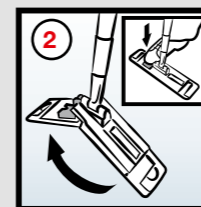

2 Сложите держатель насадок, наступив ногой на педаль