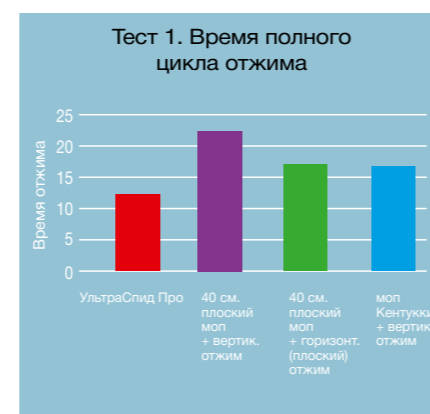

УльтраСпид Про — самая быстрая система: **уборка 10 кв.м. за 27 сек.!**

Системы	УльтраСпид Про	40 см. плоский моп + вертикальный отжим	50 см. плоский моп + вертикальный отжим	моп Кентукки + вертикальный отжим
Средний показатель по трем клинерам: время, сек	27 сек	36 сек	38 сек	45 сек
Ранжирование	1	2	3	5
На сколько % УльтраСпид Про быстрее других?		33%	47%	67%

* Включая полный цикл отжима

УльтраСпид Про — самая быстрая система: **производительность труда 766 кв.м. в час***.

Системы	УльтраСпид Про	40 см. плоский моп + вертикальный отжим	50 см. плоский моп + вертикальный отжим	моп Кентукки + вертикальный отжим
Время на отжим, сек	12,3	22,4	24,9	16,7
Время уборки (без отжима), сек	14,7	13,6 w	13,4	28,3
Время на подход/отход к/от ведра, сек	20	20	20	20
Общее время уборки на каждые 10 кв.м., сек	47	56	58	65
Площадь уборки в час (3600 сек.), кв.м.	766	643	621	554
Ранжирование	1	4	3	2
На сколько % УльтраСпид Про быстрее других (в расчете на 100 кв.м.)?		19%	23%	38%

* На открытых площадях, при одношаговой уборки (без предварительного подметания и протирки насухо). При двухшаговой уборки (с протиркой насухо) производительность 363 кв.м. в час.

FIGR
Forschungs - und Profinstiit ut fur
Facility Management GmbH

Результаты FIGR на 100% подтвердили наши убеждения!