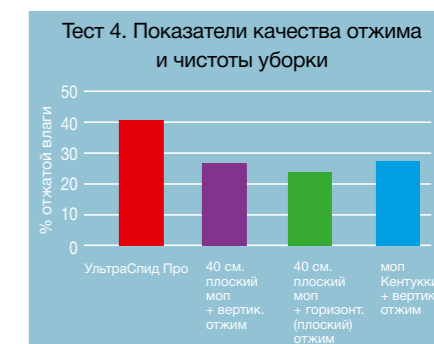

Почему чище?

Количество влаги, остающееся на насадке после ее отжима, напрямую влияет на остаточную степень загрязненности после уборки. Соответственно, чем лучше отжимается насадка, тем меньше на ней остаточной влаги и тем меньше грязи остается на полу после уборки.

В тесте 4 институт FIGR взял выстиранную насадку, поместил ее в моющий раствор и измерил:

- Вес мокрой насадки перед отжимом
- Вес насадки после отжима (средний показатель от трех клинеров)

УльтраСпид Про — самый сильный отжим: **отжимает 40,5% влаги с насадки.**

Системы	УльтраСпид Про	40 см. плоский моп + вертикальный отжим	40 см. плоский моп + горизонтальный (плоский) отжим	моп Кентукки + вертикальный отжим
Показатель	% отжатой влаги	% отжатой влаги	% отжатой влаги	% отжатой влаги
Средний показатель	40,5	26,7	23,7	27,4
Ранжирование	1	4	5	3
На сколько % УльтраСпид Про отжимает сильнее других		52%	71%	48%