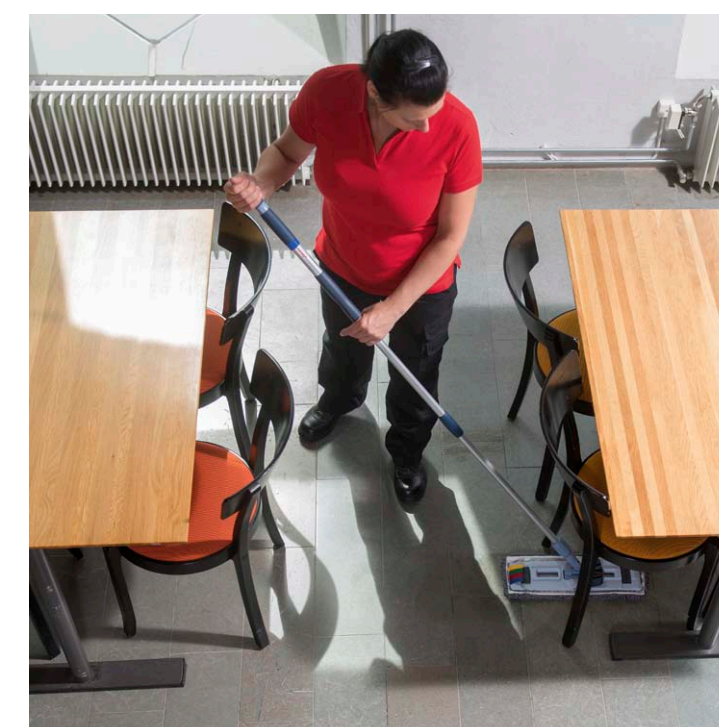

Двухведерная система теперь

в 2 раза компактней!

Двухведерная система УльтраСпид Про для уборки площадей до 500 кв.м.:

- Офисы, небольшие магазины
- Учебные, дошкольные центры и клубы
- Салоны красоты, SPA центры и т.д.