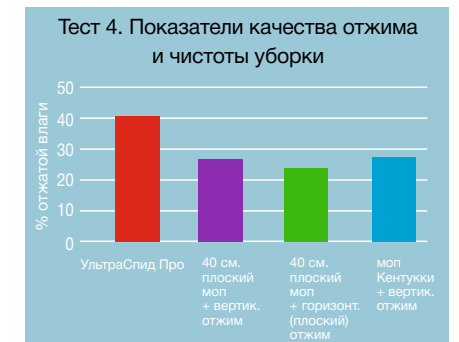

Почему чище?

Количество влаги, остающееся на насадке после ее отжима, напрямую влияет на остаточную степень загрязненности после уборки. Соответственно, чем лучше отжимается насадка, тем меньше на ней остаточной влаги и тем меньше грязи остается на полу после уборки.

В тесте 4 институт FIGR взял выстиранную насадку, поместил ее в моющий раствор и измерил:

- Вес мокрой насадки перед отжимом
- Вес насадки после отжима (средний показатель от трех клинеров)

УльтраСпид Про — самый сильный отжим: **отжимает 40,5% влаги с насадки.**

Системы	УльтраСпид Про	40 см. плоский моп + вертикальный отжим	40 см. плоский моп + горизонтальный (плоский) отжим	моп Кентукки + вертикальный отжим
Показатель	% отжатой влаги	% отжатой влаги	% отжатой влаги	% отжатой влаги
Средний показатель	40,5	26,7	23,7	27,4
Ранжирование	1	4	5	3
На сколько % УльтраСпид Про отжимает сильнее других		52%	71%	48%