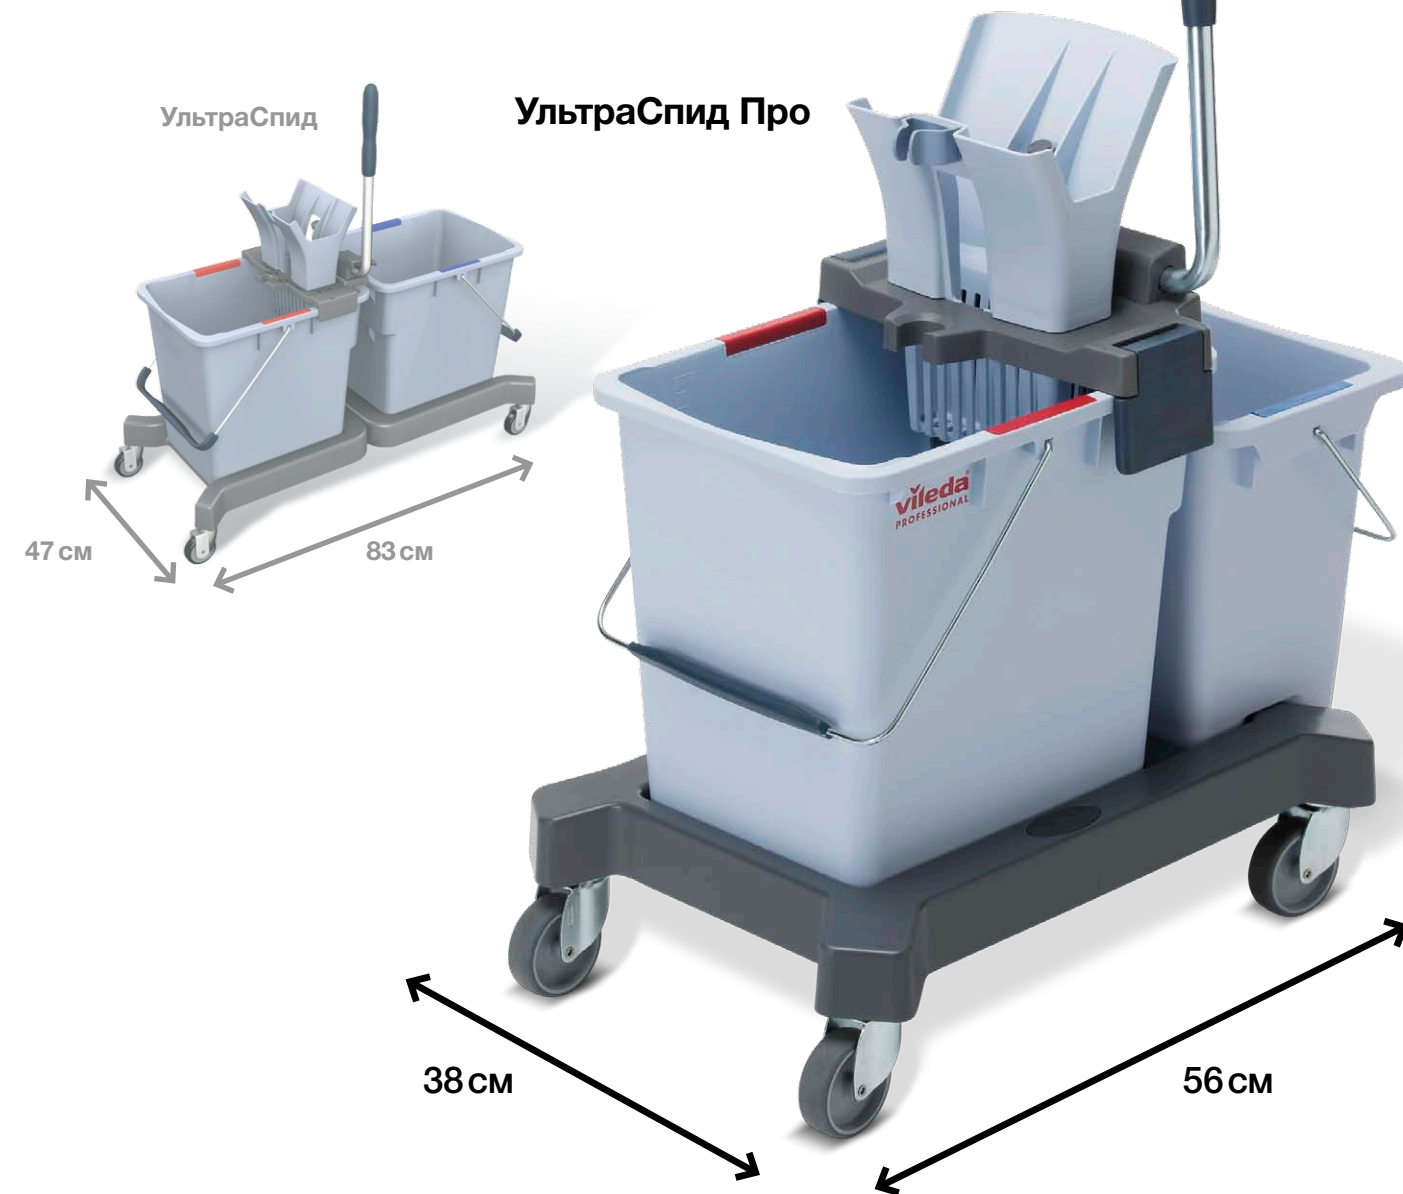

Двухведерная система теперь в два раза компактней!

Площадь платформы для двухведерной системы уменьшилась в 2 раза!

Создать двухведерную систему легко:

просто добавить второе ведро УльтраСпид Про и двухведерная система готова к работе!