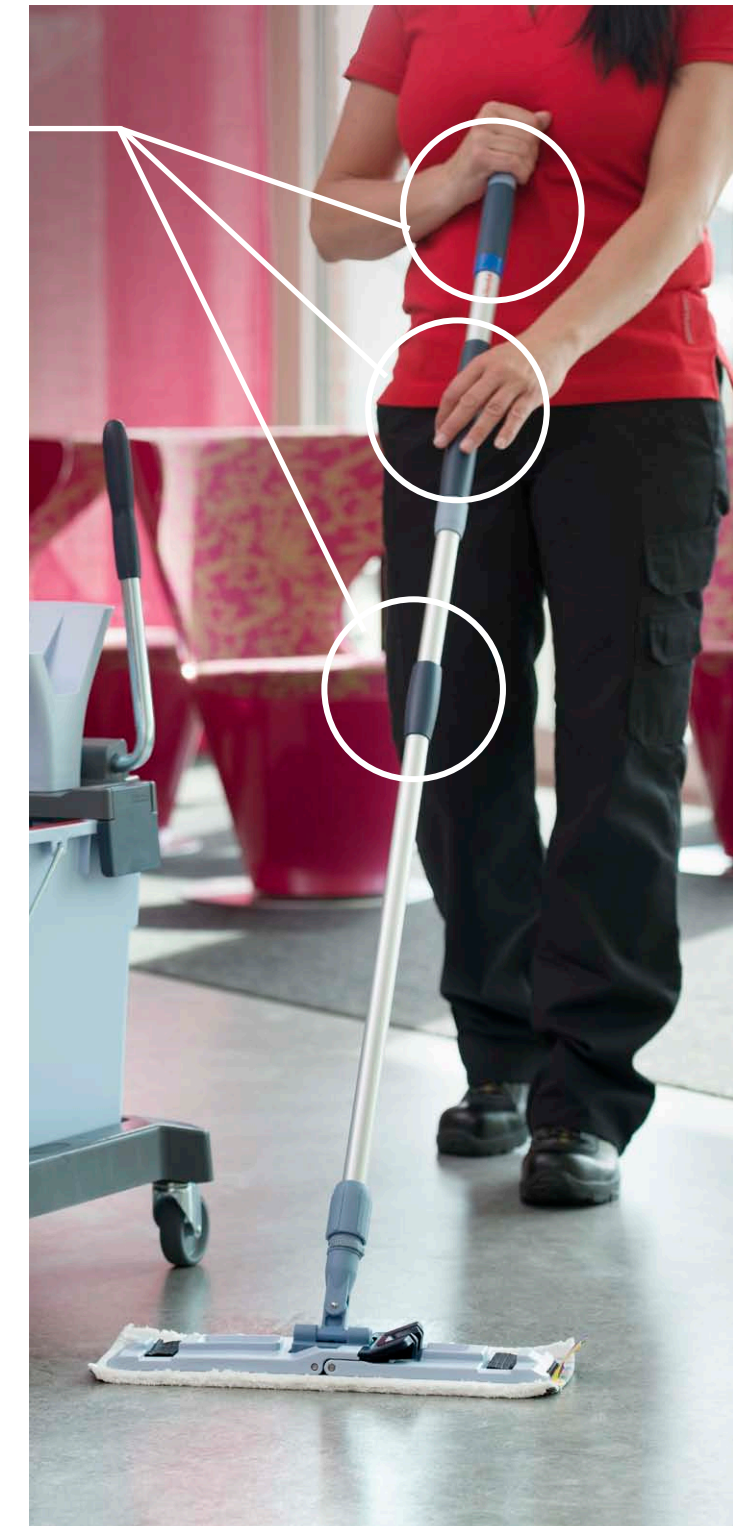

Новая трехступенчатая телескопическая ручка:

- **Компактная:** 60 см. в сложенном виде, 120 – 160 см. в разложенном виде
- **Эргономичная:** 3 захвата для удобства клинера
- **Долговечная:** проверенный опытом надежный механизм

Готовое решение для уборки площадей до 500 кв.м.:

- Уборка пола
- Протирка поверхностей