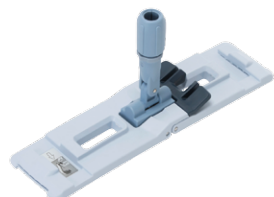

## Комплектующие

Ужим УльтраСпид Про  
Арт. 147595

Платформа УльтраСпид Про  
(с заглушками) Арт. 147596

Держатель насадок УльтраСпид Про  
Арт. 147593

Колесо для платформы  
УльтраСпид Про Арт. 526331

Ведро УльтраСпид 25 л  
Арт. 508243