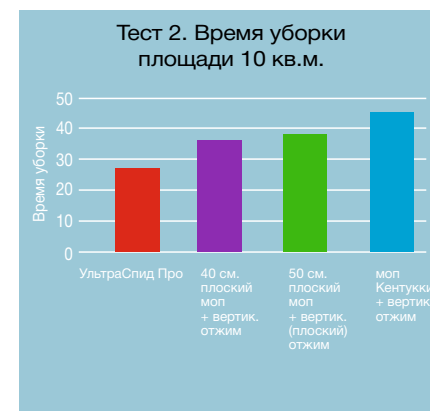

УльтраСпид Про — самая быстрая система: **уборка 10 кв.м. за 27 сек.!**

Системы	УльтраСпид Про	40 см. плоский моп + вертикальный отжим	50 см. плоский моп + вертикальный отжим	моп Кентукки + вертикальный отжим
Средний показатель по трем клинерам: время, сек	27 сек	36 сек	38 сек	45 сек
Ранжирование	1	2	3	5
На сколько % УльтраСпид Про быстрее других?		33%	47%	67%

* Включая полный цикл отжима

УльтраСпид Про — самая быстрая система: **производительность труда 766 кв.м. в час***.

Системы	УльтраСпид Про	40 см. плоский моп + вертикальный отжим	50 см. плоский моп + вертикальный отжим	моп Кентукки + вертикальный отжим
Время на отжим, сек	12,3	22,4	24,9	16,7
Время уборки (без отжима), сек	14,7	13,6 w	13,4	28,3
Время на подход/отход к/от ведра, сек	20	20	20	20
Общее время уборки на каждые 10 кв.м., сек	47	56	58	65
Площадь уборки в час (3600 сек.), кв.м.	766	643	621	554
Ранжирование	1	4	3	2
На сколько % УльтраСпид Про быстрее других (в расчете на 100 кв.м.)?		19%	23%	38%

* На открытых площадях, при одношаговой уборки (без предварительного подметания и протирки насухо). При двухшаговой уборки (с протиркой насухо) производительность 363 кв.м. в час. .

FIGR
Forschungs - und Profinstiitut fur
Facility Management GmbH

Результаты FIGR на 100% подтвердили наши убеждения!