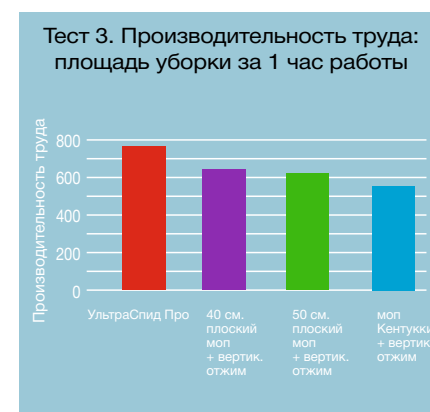

УльтраСпид Про — самая быстрая система: **уборка 10 кв.м. за 27 сек.!**

Системы	УльтраСпид Про	40 см. плоский моп + вертикальный отжим	50 см. плоский моп + вертикальный отжим	моп Кентукки + вертикальный отжим
Средний показатель по трем клинерам: время, сек	27 сек	36 сек	38 сек	45 сек
Ранжирование	1	2	3	5
На сколько % УльтраСпид Про быстрее других?		33%	47%	67%

* Включая полный цикл отжима

УльтраСпид Про — самая быстрая система: **производительность труда 766 кв.м. в час***.

Системы	УльтраСпид Про	40 см. плоский моп + вертикальный отжим	50 см. плоский моп + вертикальный отжим	моп Кентукки + вертикальный отжим
Время на отжим, сек	12,3	22,4	24,9	16,7
Время уборки (без отжима), сек	14,7	13,6 w	13,4	28,3
Время на подход/отход к/от ведра, сек	20	20	20	20
Общее время уборки на каждые 10 кв.м., сек	47	56	58	65
Площадь уборки в час (3600 сек.), кв.м.	766	643	621	554
Ранжирование	1	4	3	2
На сколько % УльтраСпид Про быстрее других (в расчете на 100 кв.м.)?		19%	23%	38%

* На открытых площадях, при одношаговой уборки (без предварительного подметания и протирки насухо). При двухшаговой уборки (с протиркой насухо) производительность 363 кв.м. в час. .

FIGR
Forschungs - und Profinstiitut fur
Facility Management GmbH

Результаты FIGR на 100% подтвердили наши убеждения!