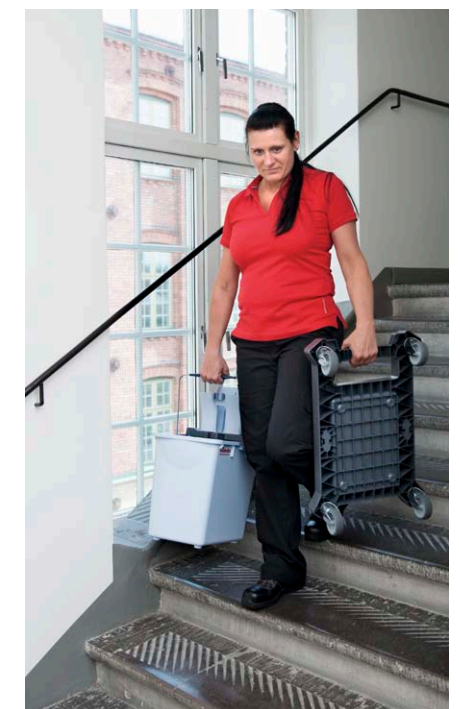

Почему легче?

Легкость использования и минимум обучения персонала — одно из основных требований в клининговых услугах.

В УльтраСпид Про каждый элемент:

- эргономичен
- разработан для простого понимания и легкого использования
- не требует длительного обучения персонала.

Каждый элемент УльтраСпид Про разработан для удобства в работе и гибкости в использовании.