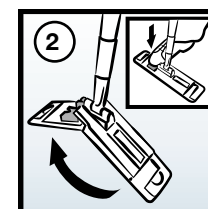

2 Сложите держатель насадок, наступив ногой на педаль