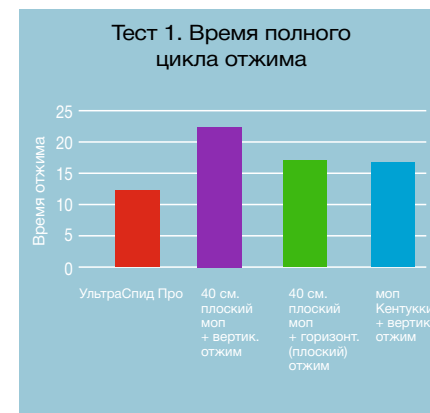

УльтраСпид Про — самая быстрая система: **уборка 10 кв.м. за 27 сек.!**

Системы	УльтраСпид Про	40 см. плоский моп + вертикальный отжим	50 см. плоский моп + вертикальный отжим	моп Кентукки + вертикальный отжим
Средний показатель по трем клинерам: время, сек	27 сек	36 сек	38 сек	45 сек
Ранжирование	1	2	3	5
На сколько % УльтраСпид Про быстрее других?		33%	47%	67%

* Включая полный цикл отжима

УльтраСпид Про — самая быстрая система: **производительность труда 766 кв.м. в час***.

Системы	УльтраСпид Про	40 см. плоский моп + вертикальный отжим	50 см. плоский моп + вертикальный отжим	моп Кентукки + вертикальный отжим
Время на отжим, сек	12,3	22,4	24,9	16,7
Время уборки (без отжима), сек	14,7	13,6 w	13,4	28,3
Время на подход/отход к/от ведра, сек	20	20	20	20
Общее время уборки на каждые 10 кв.м., сек	47	56	58	65
Площадь уборки в час (3600 сек.), кв.м.	766	643	621	554
Ранжирование	1	4	3	2
На сколько % УльтраСпид Про быстрее других (в расчете на 100 кв.м.)?		19%	23%	38%

* На открытых площадях, при одношаговой уборки (без предварительного подметания и протирки насухо). При двухшаговой уборки (с протиркой насухо) производительность 363 кв.м. в час. .

FIGR
Forschungs - und Profinstiitut fur
Facility Management GmbH

Результаты FIGR на 100% подтвердили наши убеждения!