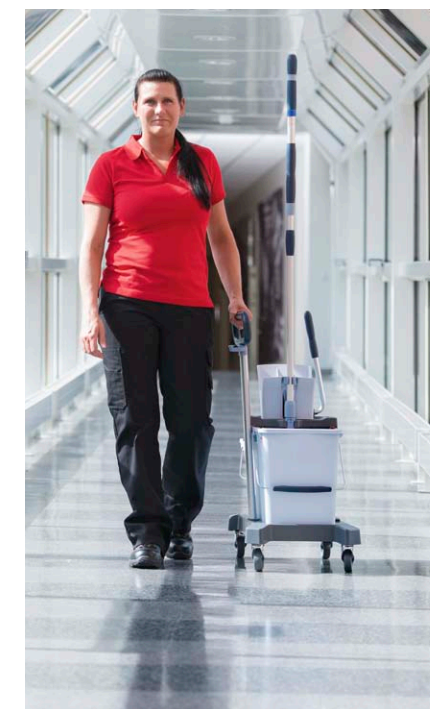

Почему легче?

Легкость использования и минимум обучения персонала — одно из основных требований в клининговых услугах.

В УльтраСпид Про каждый элемент:

- эргономичен
- разработан для простого понимания и легкого использования
- не требует длительного обучения персонала.

Каждый элемент УльтраСпид Про разработан для удобства в работе и гибкости в использовании.