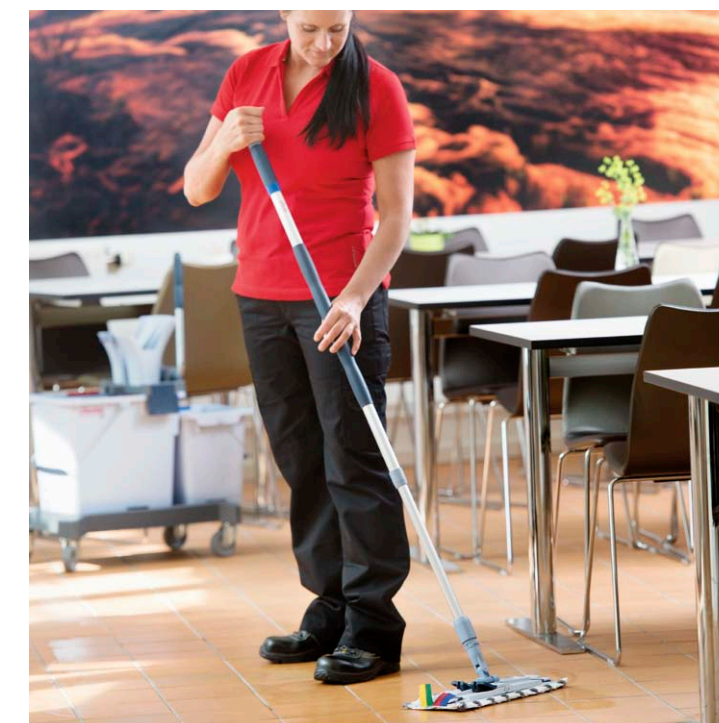

Двухведерная система теперь

в 2 раза компактней!

Двухведерная система УльтраСпид Про для уборки площадей до 500 кв.м.:

- Офисы, небольшие магазины
- Учебные, дошкольные центры и клубы
- Салоны красоты, SPA центры и т.д.