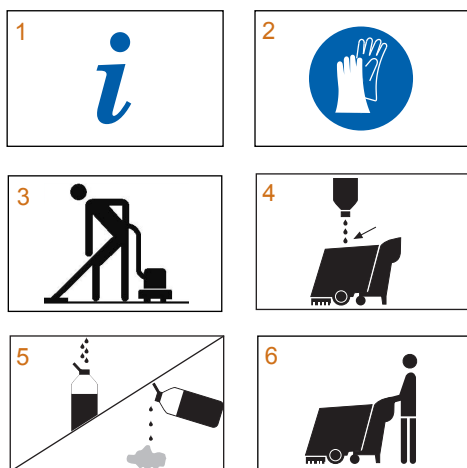

### МОЮЩИЙ ШАМПУНЬ ДЛЯ ГЛУБОКОЙ ЧИСТКИ ДЛЯ ЭКСТРАКТОРНЫХ МАШИН

**Sapur Spray-Ex/ Carpet Spray-Ex** - малопеняющееся концентрированное жидкое средство для глубокой машинной очистки любых ковровых покрытий и удаления застарелых пятен.

**Область применения:** Чистка напольных ковровых покрытий

- **Чисто:** Препятствует быстрому загрязнению.
- **Безопасно:** Бережное воздействие.
- **Эффективно:** Идеальное удаление остатков старого шампуня.

#### ИНСТРУКЦИЯ ПО ИСПОЛЬЗОВАНИЮ

- 1 Сверьтесь с гигиеническим планом и ознакомьтесь с инструкцией перед использованием продукта.
- 2 Используйте защитные перчатки, когда контактируете со средством.
- 3 Тщательно пропылесосьте ковровое покрытие.
- 4 В зависимости от загрязнения добавьте необходимую дозировку **Sapur Spray-Ex/ Carpet Spray-Ex** в контейнер машины. Для ежедневной уборки концентрация от 0,5 - 2%, при генеральной уборке от 0,5 - 5%.
- 5 Нанесите раствор на поверхность ковра и оставьте на некоторое время.
- 6 Соберите остатки загрязнений машиной.