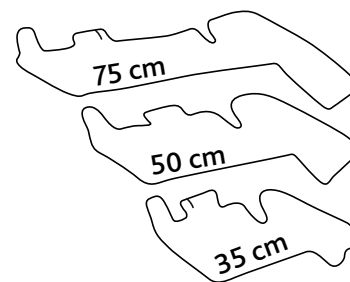

Основной ассортимент

80 % ваших задач по уборке связаны с генеральной уборкой пола, где самыми основными показателями являются результат уборки и ее скорость. Основной ассортимент системы СВЕП представлен одно- и двусторонними насадками разных размеров (35, 50 и 75 см), с длинным и коротким ворсом (длинный петельчатый и короткостриженный). В зависимости от типа и размера поверхности, степени и вида загрязнений вы выбираете именно ту насадку, которая максимально соответствует вашей задаче уборки.

Свеп Дуо микроТек

Насадка с длинным ворсом и открытой петлей: низкое трение, высокий результат уборки микроволокон. Идеальна для использования на неровных, сильнозагрязненных поверхностях, со свободными загрязнениями.

Свеп Дуо МикроПлюс

Превосходные моющие способности благодаря коротковорсной структуре. Особенно эффективно на герметичных и мягких полах.

Какой размер для вас наиболее удобен?

Выбор насадки правильного размера влияет на ваш общий результат уборки. Но какой размер все-таки наиболее подходящий?

35 см: идеально для ванных комнат и малых площадей (менее 15 кв. м). Этот размер также идеален для уборки поверхностей над полом (стены, столы, доски и т. д.)

50 см: идеально для генеральной уборки как больших, так и малых площадей. Этот размер наиболее популярен из-за сочетания большого охвата площади за один проход и легкости уборки.

75 см: идеально для больших открытых пространств с минимальной заставленностью (коридоры, спортзалы и т. д.)

Решения для специальных задач