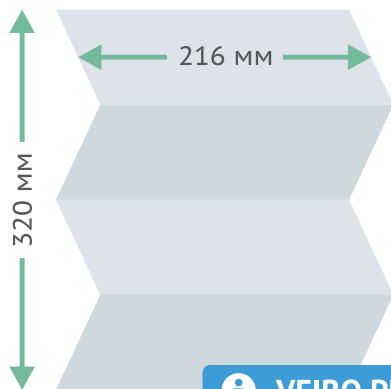

РАЗМЕР ЛИСТА БУМАЖНЫХ ПОЛОТЕНЕЦ VEIRO PROFESSIONAL В ЗАВИСИМОСТИ ОТ ТИПА СЛОЖЕНИЯ

V - сложение

Самый распространённый тип сложения листовых бумажных полотенец.

Z - сложение

Увеличенный размер листа и дополнительный сгиб. Компактный размер листа в сложенном виде.

W - сложение

Наиболее современный тип сложения бумажных полотенец. Самый большой размер листа. Обеспечивает оптимальный расход.

VEIRO РЕКОМЕНДУЕТ

ПРЕИМУЩЕСТВА ЛИСТОВЫХ БУМАЖНЫХ ПОЛОТЕНЕЦ VEIRO PROFESSIONAL

УНИВЕРСАЛЬНОСТЬ

Благодаря типовой ширине листа **216 мм**, продукция **VEIRO PROFESSIONAL** подходит для использования в **ЛЮБОМ ДИСПЕНСЕРЕ**.

ПРАКТИЧНОСТЬ

Даже минимальный размер листа при V-сложении **216x210 мм** обеспечивает полное покрытие мужской ладони. **БОЛЕЕ ШИРОКИЙ РАЗМЕР ЛИСТА СЧИТАЕТСЯ НЕЦЕЛЕСООБРАЗНЫМ.**