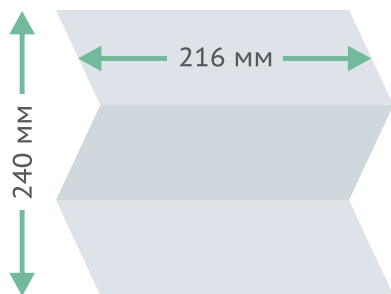

РАЗМЕР ЛИСТА БУМАЖНЫХ ПОЛОТЕНЕЦ VEIRO PROFESSIONAL В ЗАВИСИМОСТИ ОТ ТИПА СЛОЖЕНИЯ

V - сложение

Самый распространённый тип сложения листовых бумажных полотенец.

Z - сложение

Увеличенный размер листа и дополнительный сгиб. Компактный размер листа в сложенном виде.

W - сложение

Наиболее современный тип сложения бумажных полотенец. Самый большой размер листа. Обеспечивает оптимальный расход.

VEIRO РЕКОМЕНДУЕТ

ПРЕИМУЩЕСТВА ЛИСТОВЫХ БУМАЖНЫХ ПОЛОТЕНЕЦ VEIRO PROFESSIONAL

УНИВЕРСАЛЬНОСТЬ

Благодаря типовой ширине листа **216 мм**, продукция **VEIRO PROFESSIONAL** подходит для использования в **ЛЮБОМ ДИСПЕНСЕРЕ**.

ПРАКТИЧНОСТЬ

Даже минимальный размер листа при V-сложении **216x210 мм** обеспечивает полное покрытие мужской ладони. **БОЛЕЕ ШИРОКИЙ РАЗМЕР ЛИСТА СЧИТАЕТСЯ НЕЦЕЛЕСООБРАЗНЫМ.**