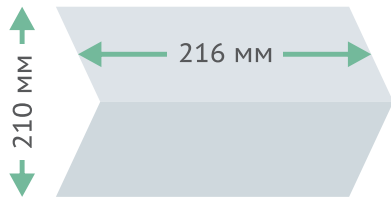

РАЗМЕР ЛИСТА БУМАЖНЫХ ПОЛОТЕНЕЦ VEIRO PROFESSIONAL В ЗАВИСИМОСТИ ОТ ТИПА СЛОЖЕНИЯ

V - сложение

Самый распространённый тип сложения листовых бумажных полотенец.

Z - сложение

Увеличенный размер листа и дополнительный сгиб. Компактный размер листа в сложенном виде.

W - сложение

Наиболее современный тип сложения бумажных полотенец. Самый большой размер листа. Обеспечивает оптимальный расход.

VEIRO РЕКОМЕНДУЕТ

ПРЕИМУЩЕСТВА ЛИСТОВЫХ БУМАЖНЫХ ПОЛОТЕНЕЦ VEIRO PROFESSIONAL

УНИВЕРСАЛЬНОСТЬ

Благодаря типовой ширине листа **216 мм**, продукция **VEIRO PROFESSIONAL** подходит для использования в **ЛЮБОМ ДИСПЕНСЕРЕ**.

ПРАКТИЧНОСТЬ

Даже минимальный размер листа при V-сложении **216x210 мм** обеспечивает полное покрытие мужской ладони. **БОЛЕЕ ШИРОКИЙ РАЗМЕР ЛИСТА СЧИТАЕТСЯ НЕЦЕЛЕСООБРАЗНЫМ.**