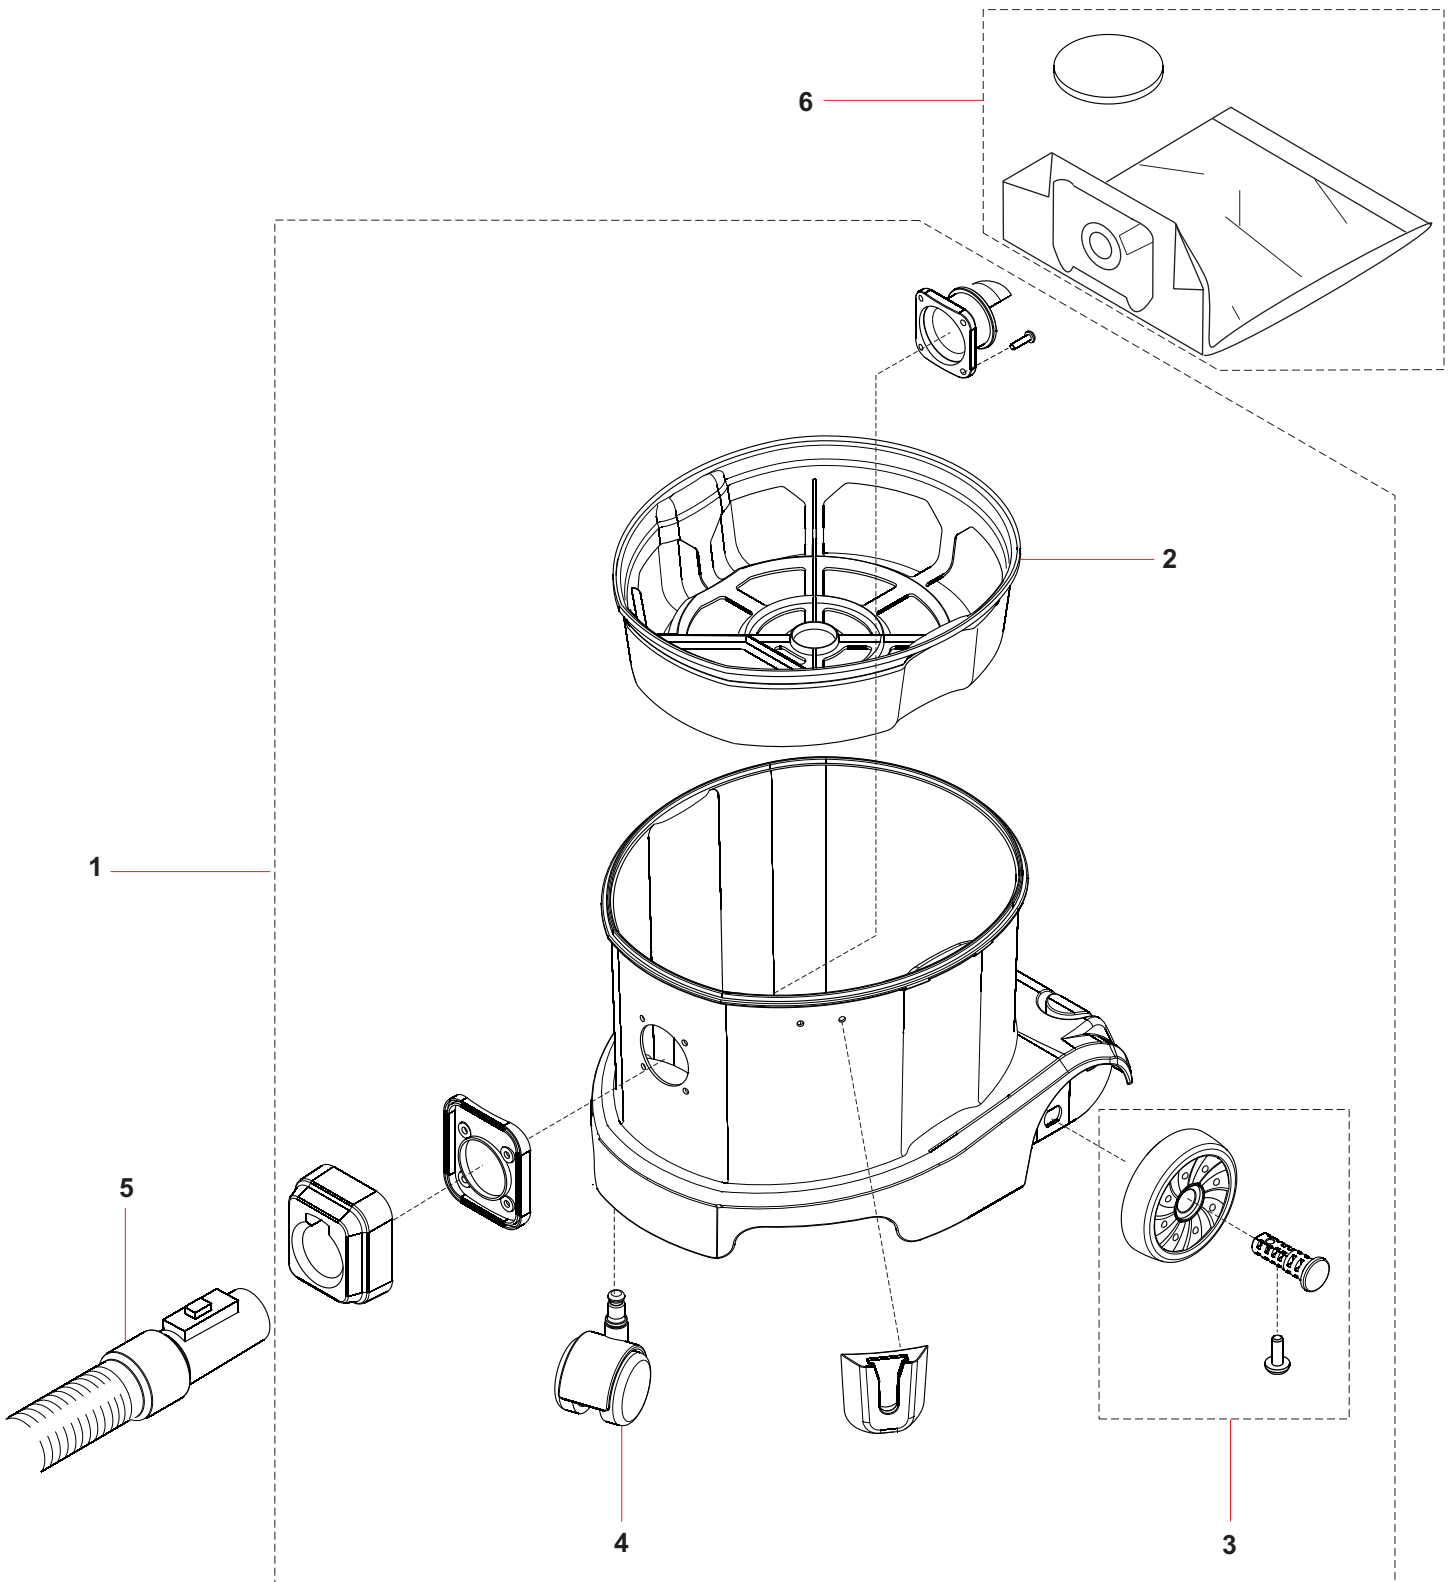

Pos.	Art.Nr	Bezeichnung	Description	Designation
1	21001100	Saugkopf kpl.	main cover A	Unité d'aspiration
2	21001200	Ein- Ausschalter kpl.	switch button	Interrupteur
3	21000401	Netzkabel VDE 10m	power cable	Câble d'alimentation
4	21002800	Spannbügel	clip handle	Etrier de fermeture
5	21003100	Filterhalter	filter holder	Support filtre
6	21001800	Saugaggregat 1250W	motor	Moteur d'aspiration
7	21067000	Halter	holder	Support
Pos.	Art.Nr	Descrizione	Описание	Benaming
1	21001100	testata cpl.	Верхняя часть корпуса в комплекте	Zuigkop kpl.
2	21001200	commutatore	Выключатель	Aan-/uitschakelaar
3	21000401	cavo elettrico	Сетевой кабель 10м	Netsnoer VDE 10m
4	21002800	gancio	Крепление	Klem
5	21003100	supporto filtro	Держатель фильтра	Filterhouder
6	21001800	motore	Вакуумный мотор 1250Вт	Zuigaggregaat 1250W
7	21067000	supporto	Держатель	Houder

Pos.	Art.Nr	Bezeichnung	Description	Designation
1	21003830	Saugbehälter kpl.	Tank	Unité d'aspiration
2	21000300	Filterkorb kpl.	cloth filter	Filtre protection moteur
3	21004400	Rad kpl.	back wheel	Roue arrière
4	21004500	Lenkrolle	caster	Roulette avant
5	21000100	Saugschlauch 2m incl. Handrohr	suction hose incl.hand tube	Flexible, tube coudé incl.
6	21000730	Staubbeutel Vlies (20 Stück) + EingangsfILTER (1 Stück)	fleece filter bag (20 pieces) + filter fibre (1 piece)	Sac non tissé (20 pièces) + filtre (1 pièce)
Pos.	Art.Nr	Descrizione	Описание	Benaming
1	21003830	fusto cpl.	Нижняя часть корпуса в комплекте (Бак)	Zuigbak kpl.
2	21000300	cestello	Фильтрная корзина	Filterkorf kpl.
3	21004400	ruota cpl.	Ролик задний в комплекте	Rad kpl.
4	21004500	ruota flangiata	Ролик передний	Zwenkwiel
5	21000100	Tubo flessibile d'aspirazione	Всасывающий шланг 2м в комплекте	Zuigslang 2m incl. handbuis
6	21000730	Sacchetto filtro in fleece (20 pezzi) + filtro (1 pezzo)	Тканевые мешки (20 шт.) + Входной фильтр	Stofzak vlies (20 stuk) + IngangsfILTER (1stuk)