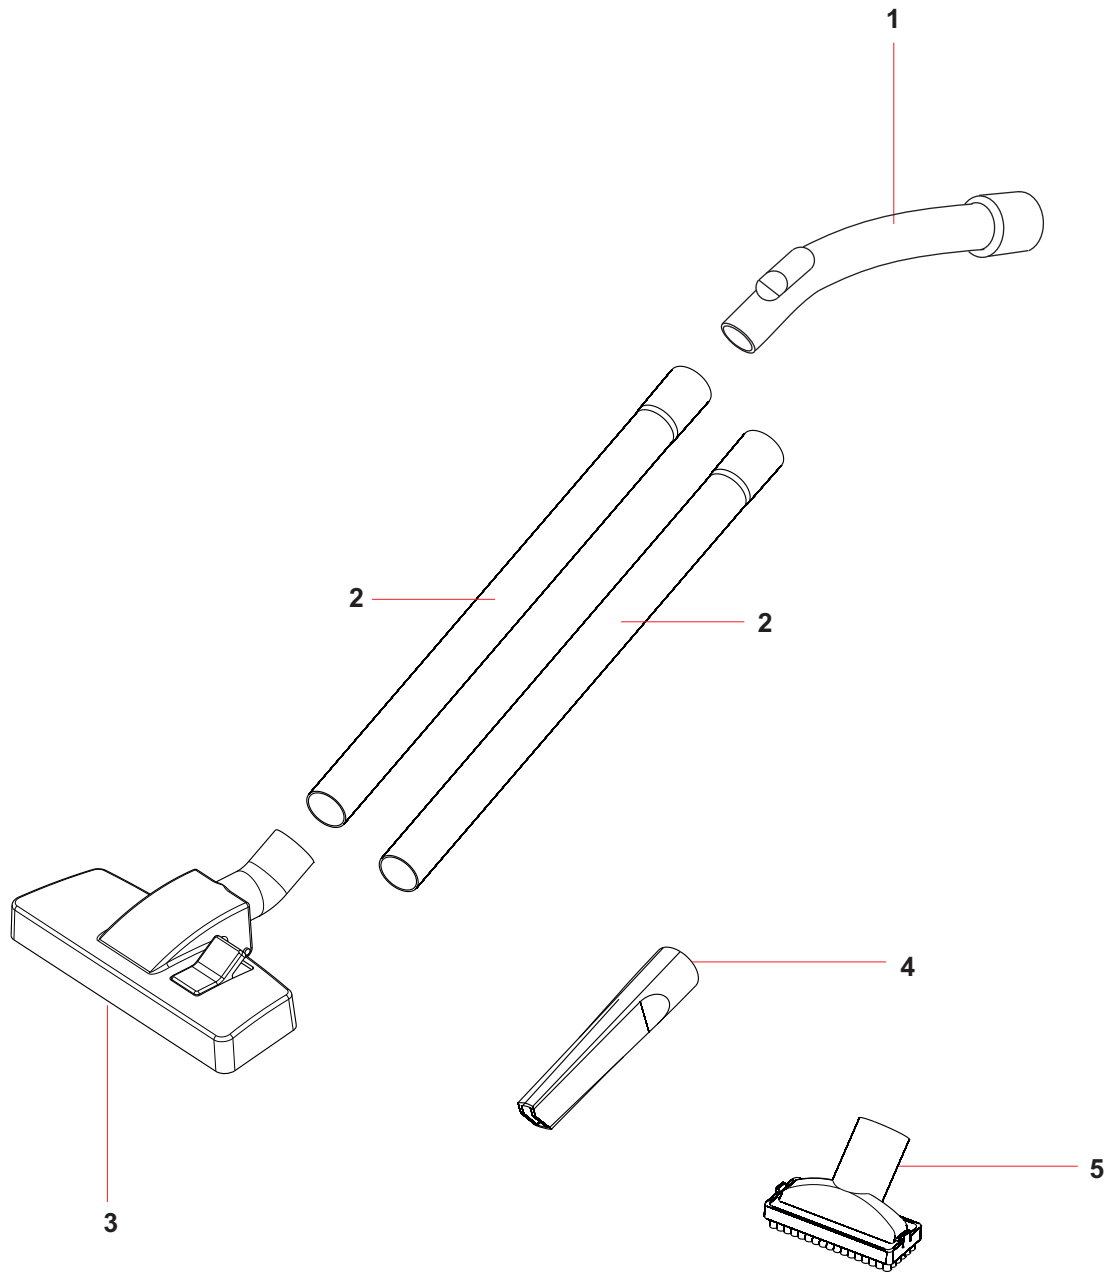

Pos.	Art.Nr	Bezeichnung	Description	Designation
1	21001100	Saugkopf kpl.	main cover A	Unité d'aspiration
2	21001200	Ein- Ausschalter kpl.	switch button	Interrupteur
3	21000401	Netzkabel VDE 10m	power cable	Câble d'alimentation
4	21002800	Spannbügel	clip handle	Etrier de fermeture
5	21003100	Filterhalter	filter holder	Support filtre
6	21001800	Saugaggregat 1250W	motor	Moteur d'aspiration
7	21067000	Halter	holder	Support
Pos.	Art.Nr	Descrizione	Описание	Benaming
1	21001100	testata cpl.	Верхняя часть корпуса в комплекте	Zuigkop kpl.
2	21001200	commutatore	Выключатель	Aan-/uitschakelaar
3	21000401	cavo elettrico	Сетевой кабель 10м	Netsnoer VDE 10m
4	21002800	gancio	Крепление	Klem
5	21003100	supporto filtro	Держатель фильтра	Filterhouder
6	21001800	motore	Вакуумный мотор 1250Вт	Zuigaggregaat 1250W
7	21067000	supporto	Держатель	Houder

Pos.	Art.Nr	Bezeichnung	Description	Designation
1	21003830	Saugbehälter kpl.	Tank	Unité d'aspiration
2	21000300	Filterkorb kpl.	cloth filter	Filtre protection moteur
3	21004400	Rad kpl.	back wheel	Roue arrière
4	21004500	Lenkrolle	caster	Roulette avant
5	21000100	Saugschlauch 2m incl. Handrohr	suction hose incl.hand tube	Flexible, tube coudé incl.
6	21000730	Staubbeutel Vlies (20 Stück) + EingangsfILTER (1 Stück)	fleece filter bag (20 pieces) + filter fibre (1 piece)	Sac non tissé (20 pièces) + filtre (1 pièce)
Pos.	Art.Nr	Descrizione	Описание	Benaming
1	21003830	fusto cpl.	Нижняя часть корпуса в комплекте (Бак)	Zuigbak kpl.
2	21000300	cestello	Фильтрная корзина	Filterkorf kpl.
3	21004400	ruota cpl.	Ролик задний в комплекте	Rad kpl.
4	21004500	ruota flangiata	Ролик передний	Zwenkwiel
5	21000100	Tubo flessibile d'aspirazione	Всасывающий шланг 2м в комплекте	Zuigslang 2m incl. handbuis
6	21000730	Sacchetto filtro in fleece (20 pezzi) + filtro (1 pezzo)	Тканевые мешки (20 шт.) + Входной фильтр	Stofzak vlies (20 stuk) + IngangsfILTER (1stuk)