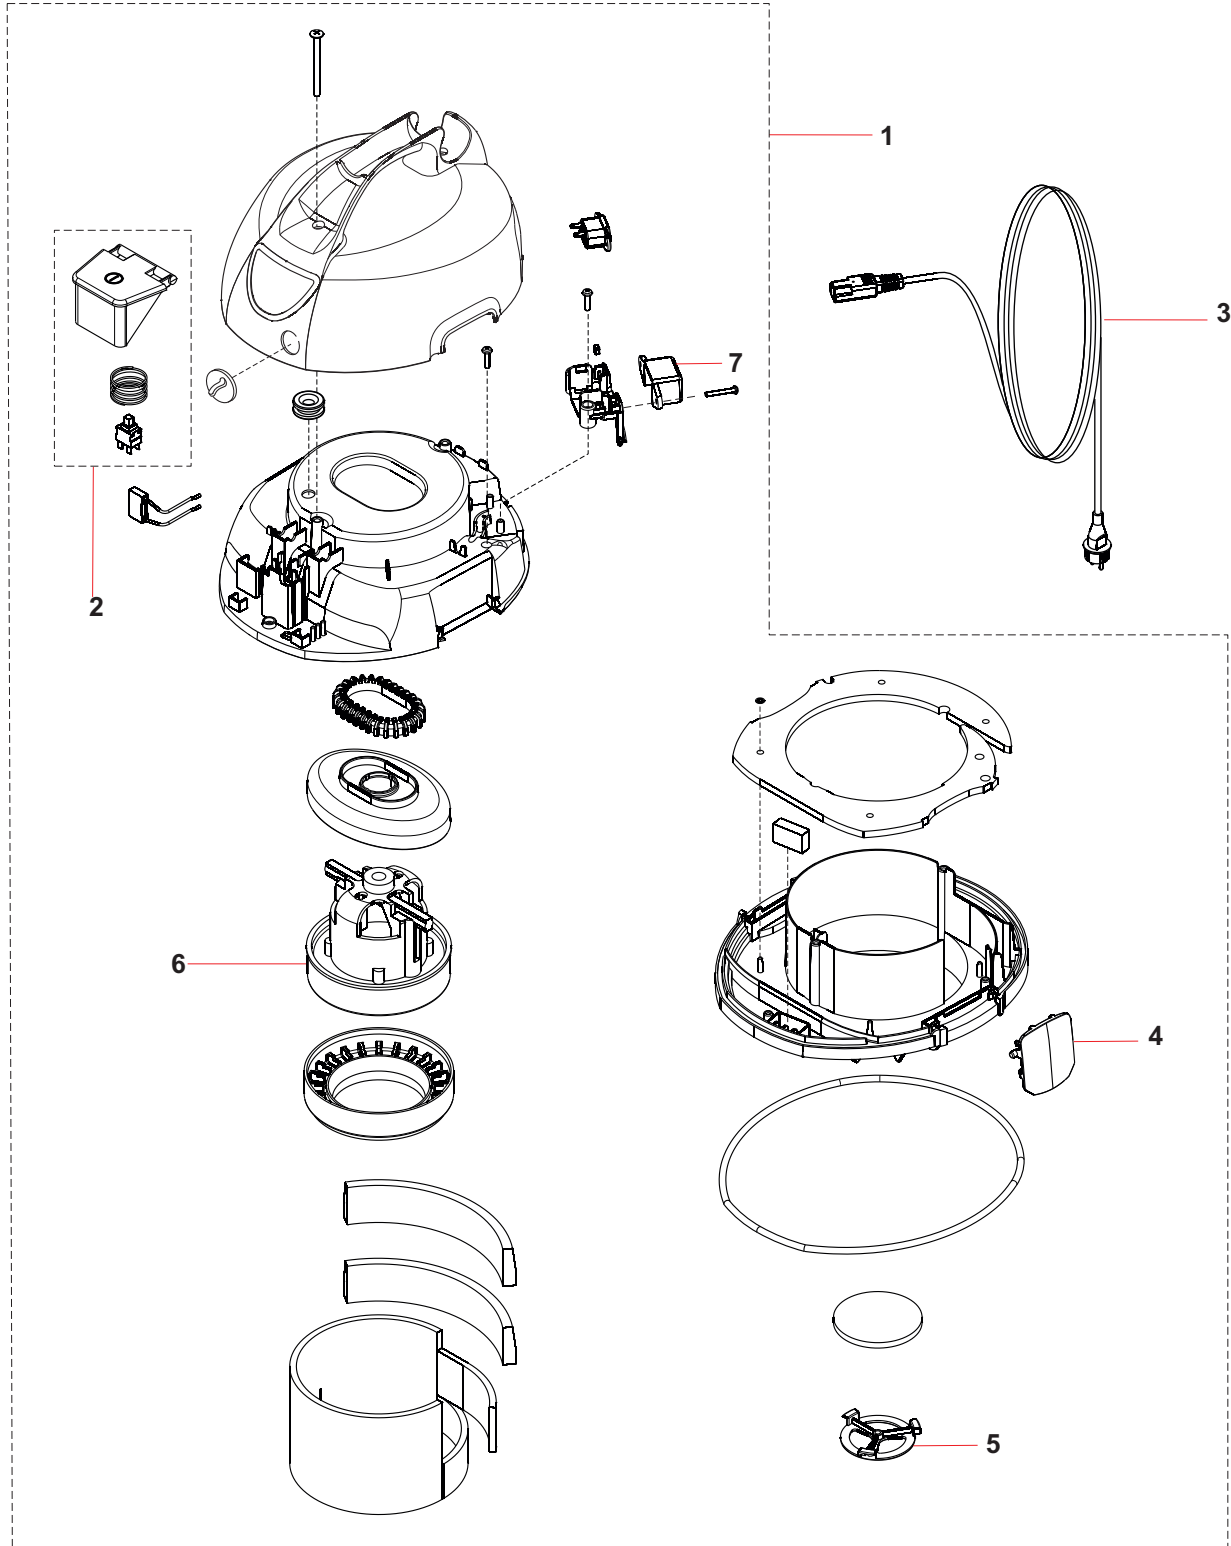

Pos.	Art.Nr	Bezeichnung	Description	Designation
1	21001100	Saugkopf kpl.	main cover A	Unité d'aspiration
2	21001200	Ein- Ausschalter kpl.	switch button	Interrupteur
3	21000401	Netzkabel VDE 10m	power cable	Câble d'alimentation
4	21002800	Spannbügel	clip handle	Etrier de fermeture
5	21003100	Filterhalter	filter holder	Support filtre
6	21001800	Saugaggregat 1250W	motor	Moteur d'aspiration
7	21067000	Halter	holder	Support
Pos.	Art.Nr	Descrizione	Описание	Benaming
1	21001100	testata cpl.	Верхняя часть корпуса в комплекте	Zuigkop kpl.
2	21001200	commutatore	Выключатель	Aan-/uitschakelaar
3	21000401	cavo elettrico	Сетевой кабель 10м	Netsnoer VDE 10m
4	21002800	gancio	Крепление	Klem
5	21003100	supporto filtro	Держатель фильтра	Filterhouder
6	21001800	motore	Вакуумный мотор 1250Вт	Zuigaggregaat 1250W
7	21067000	supporto	Держатель	Houder

Pos.	Art.Nr	Bezeichnung	Description	Designation
1	21003830	Saugbehälter kpl.	Tank	Unité d'aspiration
2	21000300	Filterkorb kpl.	cloth filter	Filtre protection moteur
3	21004400	Rad kpl.	back wheel	Roue arrière
4	21004500	Lenkrolle	caster	Roulette avant
5	21000100	Saugschlauch 2m incl. Handrohr	suction hose incl.hand tube	Flexible, tube coudé incl.
6	21000730	Staubbeutel Vlies (20 Stück) + EingangsfILTER (1 Stück)	fleece filter bag (20 pieces) + filter fibre (1 piece)	Sac non tissé (20 pièces) + filtre (1 pièce)
Pos.	Art.Nr	Descrizione	Описание	Benaming
1	21003830	fusto cpl.	Нижняя часть корпуса в комплекте (Бак)	Zuigbak kpl.
2	21000300	cestello	Фильтрная корзина	Filterkorf kpl.
3	21004400	ruota cpl.	Ролик задний в комплекте	Rad kpl.
4	21004500	ruota flangiata	Ролик передний	Zwenkwiel
5	21000100	Tubo flessibile d'aspirazione	Всасывающий шланг 2м в комплекте	Zuigslang 2m incl. handbuis
6	21000730	Sacchetto filtro in fleece (20 pezzi) + filtro (1 pezzo)	Тканевые мешки (20 шт.) + Входной фильтр	Stofzak vlies (20 stuk) + IngangsfILTER (1stuk)