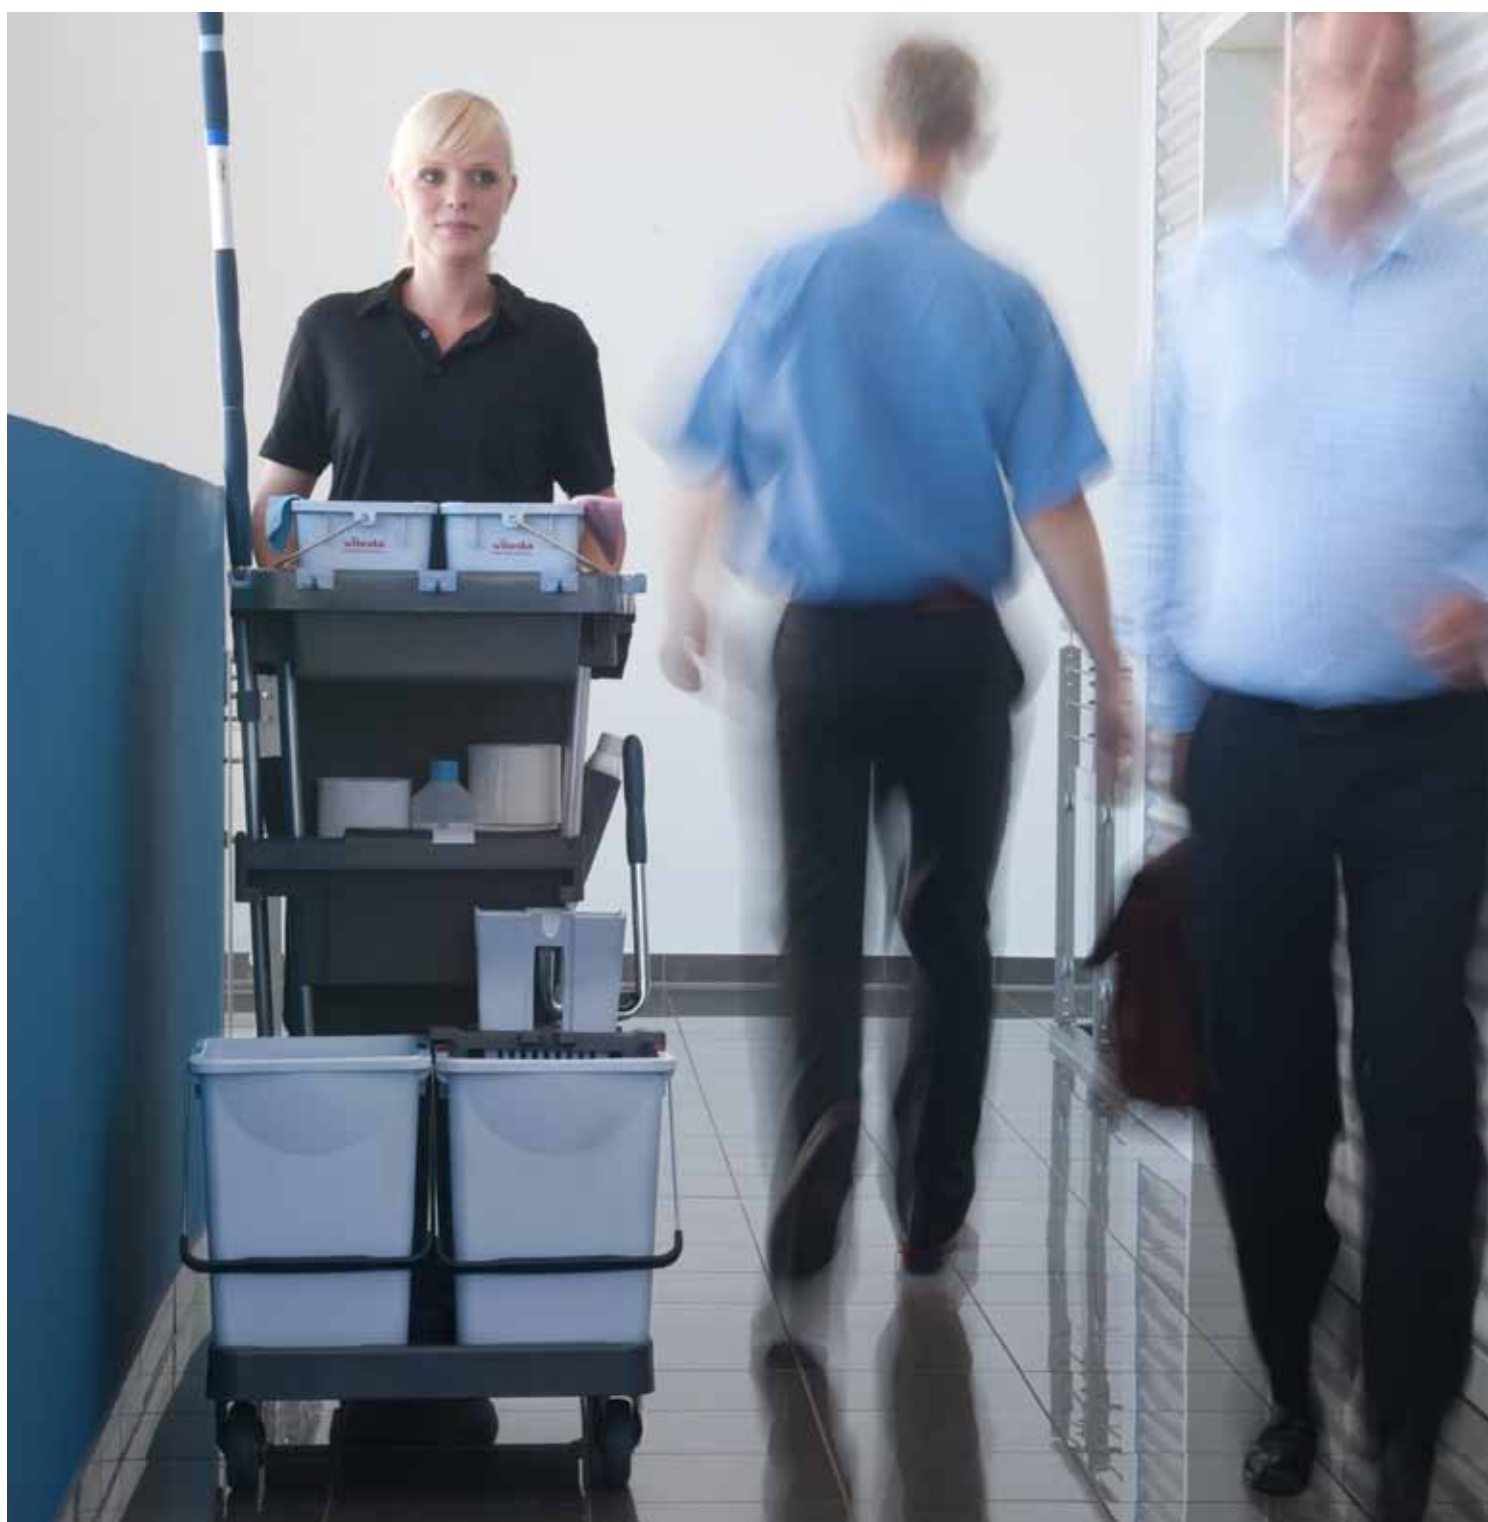

Тележка ВолеоПро

Элегантная практичность

Элегантная практичность: тележка ВолеоПро

Вам необходимо иметь с собой целый набор инвентаря для уборки? А лучше бы все сразу и про запас? И при этом вам нужна маневренная и компактная тележка? И чтобы она помещалась в маленькой хозяйственной комнате?

Тележка ВолеоПро от Vileda Professional – отличное решение, которое отвечает вашим растущим запросам. Вместительная внутри, компактная снаружи.

Когда размер и эффективность имеют значение

Тележка ВолеоПро идеальна для перемещения необходимого уборочного инвентаря, при этом ее нижняя база занимает всего 0,5 кв.м.

Являясь самой тщательно продуманной тележкой, которую вы когда-либо видели, ВолеоПро отличается значительным преимуществом: несмотря на небольшой размер, вы сможете разместить здесь весь необходимый для вашей работы инвентарь.

Аккуратный и стильный внешний вид

Одно из основных преимуществ ВолеоПро состоит в том, что все уборочные инструменты и аксессуары при хранении и транспортировке не выступают за пределы тележки. Тележка спроектирована для прохождения в самых узких местах.